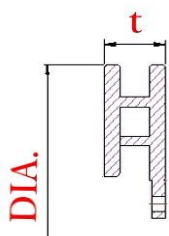

電動(電子)式 ハンドブレーキ機能内蔵 キャリパー リアキット

※全てダストブーツ付きピストンキャリパーになります

ZEKE Item No.	Caliper No.	Brake Pad	Rotor Size	Min. Wheels	Price/set
R-EDM6P-330X28	EDM 6POT 3400	BP604-01	φ330 X t28 #	18 inch (395mm)	¥363,500
R-EDM6P-345X28	EDM 6POT 3400	BP604-01	φ345 X t28 * #	18 inch (410mm)	¥373,000
R-EDM6P-356X28	EDM 6POT 3400	BP604-01	φ356 X t28 * #	19 inch (420mm)	¥394,000
R-EDL6P-330X28	EDL 6POT 3600	BP606-01	φ330 X t28 #	18 inch (405mm)	¥384,500
R-EDL6P-345X28	EDL 6POT 3600	BP606-01	φ345 X t28 * #	19 inch (420mm)	¥394,000
R-EDL6P-356X28	EDL 6POT 3600	BP606-01	φ356 X t28 #	19 inch (430mm)	¥413,000
R-EDL6P-365X28	EDL 6POT 3600	BP606-01	φ365 X t28 * #	19 inch (440mm)	¥431,500
R-EDL6P-380X28	EDL 6POT 3600	BP606-01	φ380 X t28 * #	20 inch (455mm)	¥449,000
R-EDL6P-398X28	EDL 6POT 3800	BP606-01	φ398 X t28 * #	21 inch (465mm)	¥491,000

ローターサイズ表

Rotor No.	DIA.	t	PCD	φ	Price / set
28622F	286	22	167	8x6.5	¥99,400
30422F	304	22	167	8x6.5	¥102,350
28626F	286	26	167	8x6.5	¥100,800
30426F	304	26	179	8x6.5	¥103,880
33028F	330	28	190.5	8x6.5	¥112,980
33032F	330	32	190.5	9x9	¥113,400
34532F	345	32	190.5	9x9	¥131,180
35632F	356	32	215.9	9x9	¥140,280
36532F	365	32	232	9x9	¥149,380
38032F	380	32	240	9x9	¥161,560
38034F	380	34	240	9x9	¥167,580
40536F	405	36	240	9x9	¥185,780
43036F	430	36	250	9x9	¥270,760
28622R	286	22	179	8x6.5	¥99,400
30422R	304	22	196	8x6.5	¥102,340
33028R	330	28	215.9	8x6.5	¥112,980
34528R	345	28	215.9	8x6.5	¥130,760
35628R	356	28	215.9	8x6.5	¥137,200
35632R	356	32	215.9	8x6.5	¥140,000
36528R	365	28	240	8x6.5	¥149,380
36532R	365	32	240	8x6.5	¥149,380
38028R	380	28	240	8x6.5	¥161,560
38032R	380	32	258	8x6.5	¥161,560
40534R	405	34	265	9x9	¥185,780