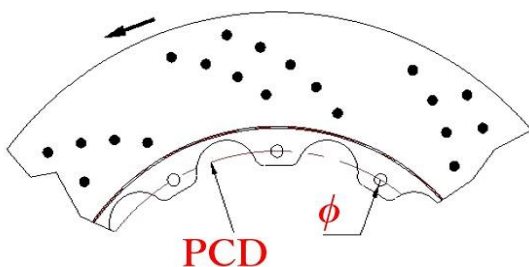

Rotor No.	DIA.	t	PCD	φ	Price / set
28622F	286	22	167	8x6.5	¥99,400
30422F	304	22	167	8x6.5	¥102,350
28626F	286	26	167	8x6.5	¥100,800
30426F	304	26	179	8x6.5	¥103,880
33028F	330	28	190.5	8x6.5	¥112,980
33032F	330	32	190.5	9x9	¥113,400
34532F	345	32	190.5	9x9	¥131,180
35632F	356	32	215.9	9x9	¥140,280
36532F	365	32	232	9x9	¥149,380
38032F	380	32	240	9x9	¥161,560
38034F	380	34	240	9x9	¥167,580
40536F	405	36	240	9x9	¥185,780
43036F	430	36	250	9x9	¥270,760
28622R	286	22	179	8x6.5	¥99,400
30422R	304	22	196	8x6.5	¥102,340
33028R	330	28	215.9	8x6.5	¥112,980
34528R	345	28	215.9	8x6.5	¥130,760
35628R	356	28	215.9	8x6.5	¥137,200
35632R	356	32	215.9	8x6.5	¥140,000
36528R	365	28	240	8x6.5	¥149,380
36532R	365	32	240	8x6.5	¥149,380
38028R	380	28	240	8x6.5	¥161,560
38032R	380	32	258	8x6.5	¥161,560
40534R	405	34	265	9x9	¥185,780

※上記以外のサイズに関しましては別途お問い合わせください。
単品もしくは補修以外の用途としての販売はいたしません。